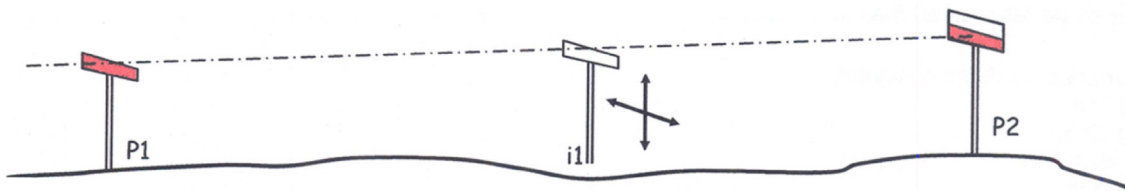

Nivelettes

Jeu de 3 nivelettes. Platine tôle.

Pieds métalliques longueur 1m, section 2x2cm avec embout plastique. Peinture époxy blanche.

3 375555 202023

ref: 52 02 02

1 nivelette mère

Platine 38x20cm
rouge/blanc
recto/verso.

1 nivelette de visée

Platine 38x10cm 1 face rouge.

1 nivelette baladeuse

Platine 38x10cm blanche.

Fabrication

Les nivelettes sont utilisées pour implanter altimétriquement des points complétant une pente régulière, soit lors d'une implantation ou d'un terrassement en cours.

Conditionnement: 1 jeu.

TALIA
PLAST