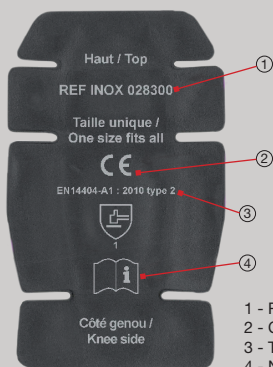

LMA
WORKWEAR 1880

Visuels :

- 1 - Référence article
- 2 - Certification européenne
- 3 - Type de protection individuelle
- 4 - Notice d'information

Vendu sous sachet
pegboardable
Sold in Hang-Up bags

028300 INOX

Descriptif :

FR Paire de genouillères en mousse

A utiliser avec les pantalons, côte à bretelles, combinaisons LMA normés EN14404: 2004+A1:2010

Composition :

100% Éthylène-Acétate de vinyle

Tailles : Unique

Hauteur : 240mm / Largeur : 140mm / Epaisseur : 20mm

Coloris : Noir

GB Foam kneepads

For use with EN14404: 2004+A1:2010 standard trousers, bib and brace overalls, LMA suits

Composition :

100% Ethylene vinyl acetate

French sizes: One size

Height: 240mm / Width: 140mm / Thickness: 20mm

Colors: Black

Plus produit :

EN 13688
Vêtement
de protection
Protective clothing

EN 14404
Protections
des genoux
Knees protection